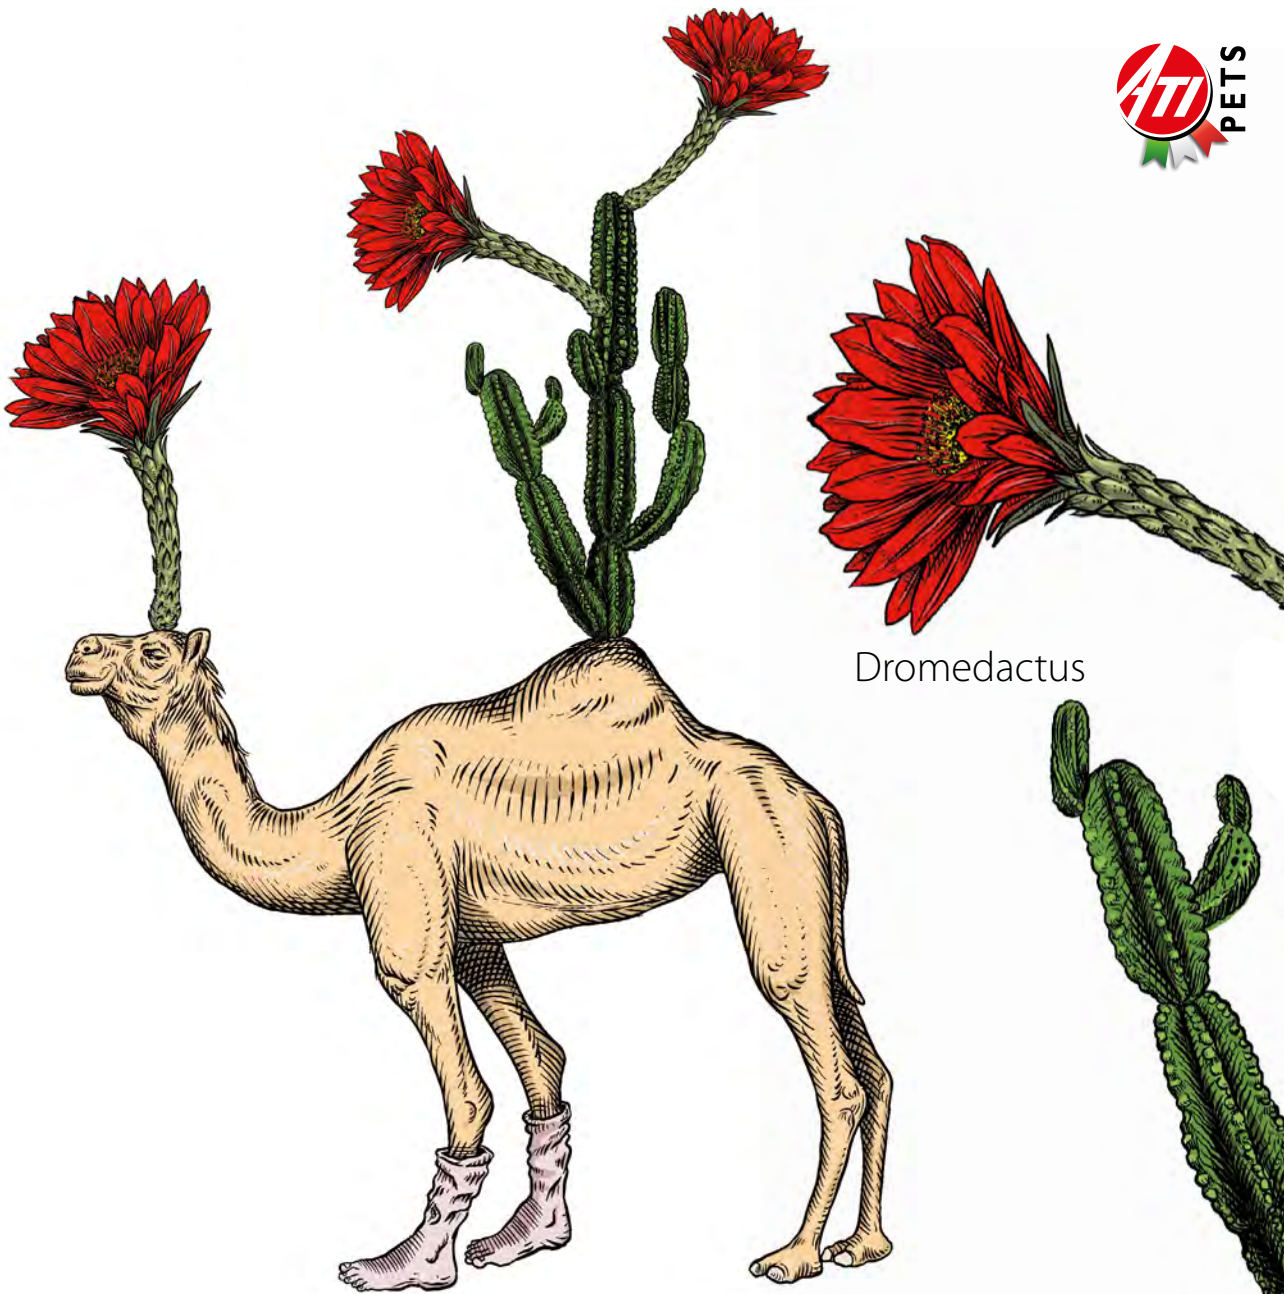

È il caso delle opere di Andrea Casciu e del suo BESTIARIUM FANTASTICO, la serie di murales realizzati dall'artista nei giardini interni degli stabilimenti FATRO.

Ispirate ai bestiari medioevali, i 12 soggetti protagonisti anche del Calendario ATI 2022, sono la moderna e soprattutto personale interpretazione di un vero e proprio genere letterario e illustrativo diffusissimo nel tardo medioevo e che rappresentava animali fantastici combinazioni di metamorfosi tra uomo/animale, animale/pianta ed animali uniti ad altri animali.

A differenza di quanto accadeva in epoca medioevale, nelle rappresentazioni di Casciu non c'è alcuna volontà di moralizzazione ma piuttosto il tentativo di stupire e lasciare un'immagine indelebile nella mente di chi le osserva, missione, dal nostro punto di vista, assolutamente riuscita.

## ANDREA CASCIU

*Nato nel 1983, Andrea Casciu si diploma all'Accademia di Belle Arti di Sassari, dove approfondisce la sua ricerca artistica verso la pittura, la scultura e l'incisione.*

*La mutevolezza e le trasformazioni sono alla base della sua indagine. Casciu crea associazioni di immagini e mondi fantastici che molto spesso dialogano con l'icona del suo volto.*

*Nel suo lavoro è presente un'ostinata autoanalisi che giornalmente lo spinge ad un continuo studio, su se stesso e su tutto ciò che lo circonda. Vive e lavora a Bologna.*

Colotripode

Levriero elegans

Dromedactus