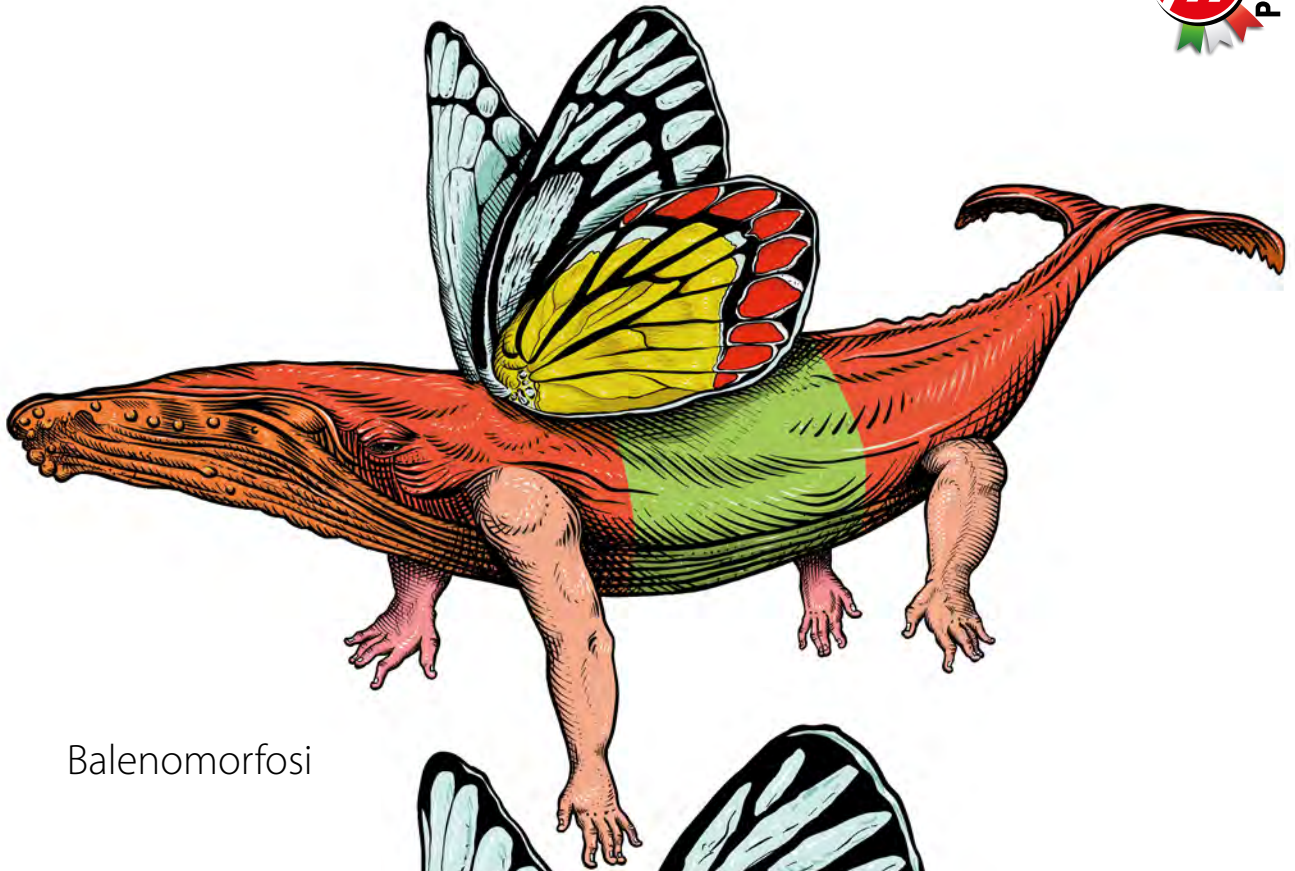

È il caso delle opere di Andrea Casciu e del suo BESTIARIUM FANTASTICO, la serie di murales realizzati dall'artista nei giardini interni degli stabilimenti FATRO.

Ispirate ai bestiari medioevali, i 12 soggetti protagonisti anche del Calendario ATI 2022, sono la moderna e soprattutto personale interpretazione di un vero e proprio genere letterario e illustrativo diffusissimo nel tardo medioevo e che rappresentava animali fantastici combinazioni di metamorfosi tra uomo/animale, animale/pianta ed animali uniti ad altri animali.

A differenza di quanto accadeva in epoca medioevale, nelle rappresentazioni di Casciu non c'è alcuna volontà di moralizzazione ma piuttosto il tentativo di stupire e lasciare un'immagine indelebile nella mente di chi le osserva, missione, dal nostro punto di vista, assolutamente riuscita.

*Nel suo lavoro è presente un'ostinata autoanalisi che giornalmente lo spinge ad un continuo studio, su se stesso e su tutto ciò che lo circonda. Vive e lavora a Bologna.*

Colotripode

Levriero elegans

Dromedactus

Cavalluccio in scacco

Camalenfiore

Cantastorie felini

Maggiorbove

Caproneae rex

Ittiogallo

Legend...aria

Balenomorfosi